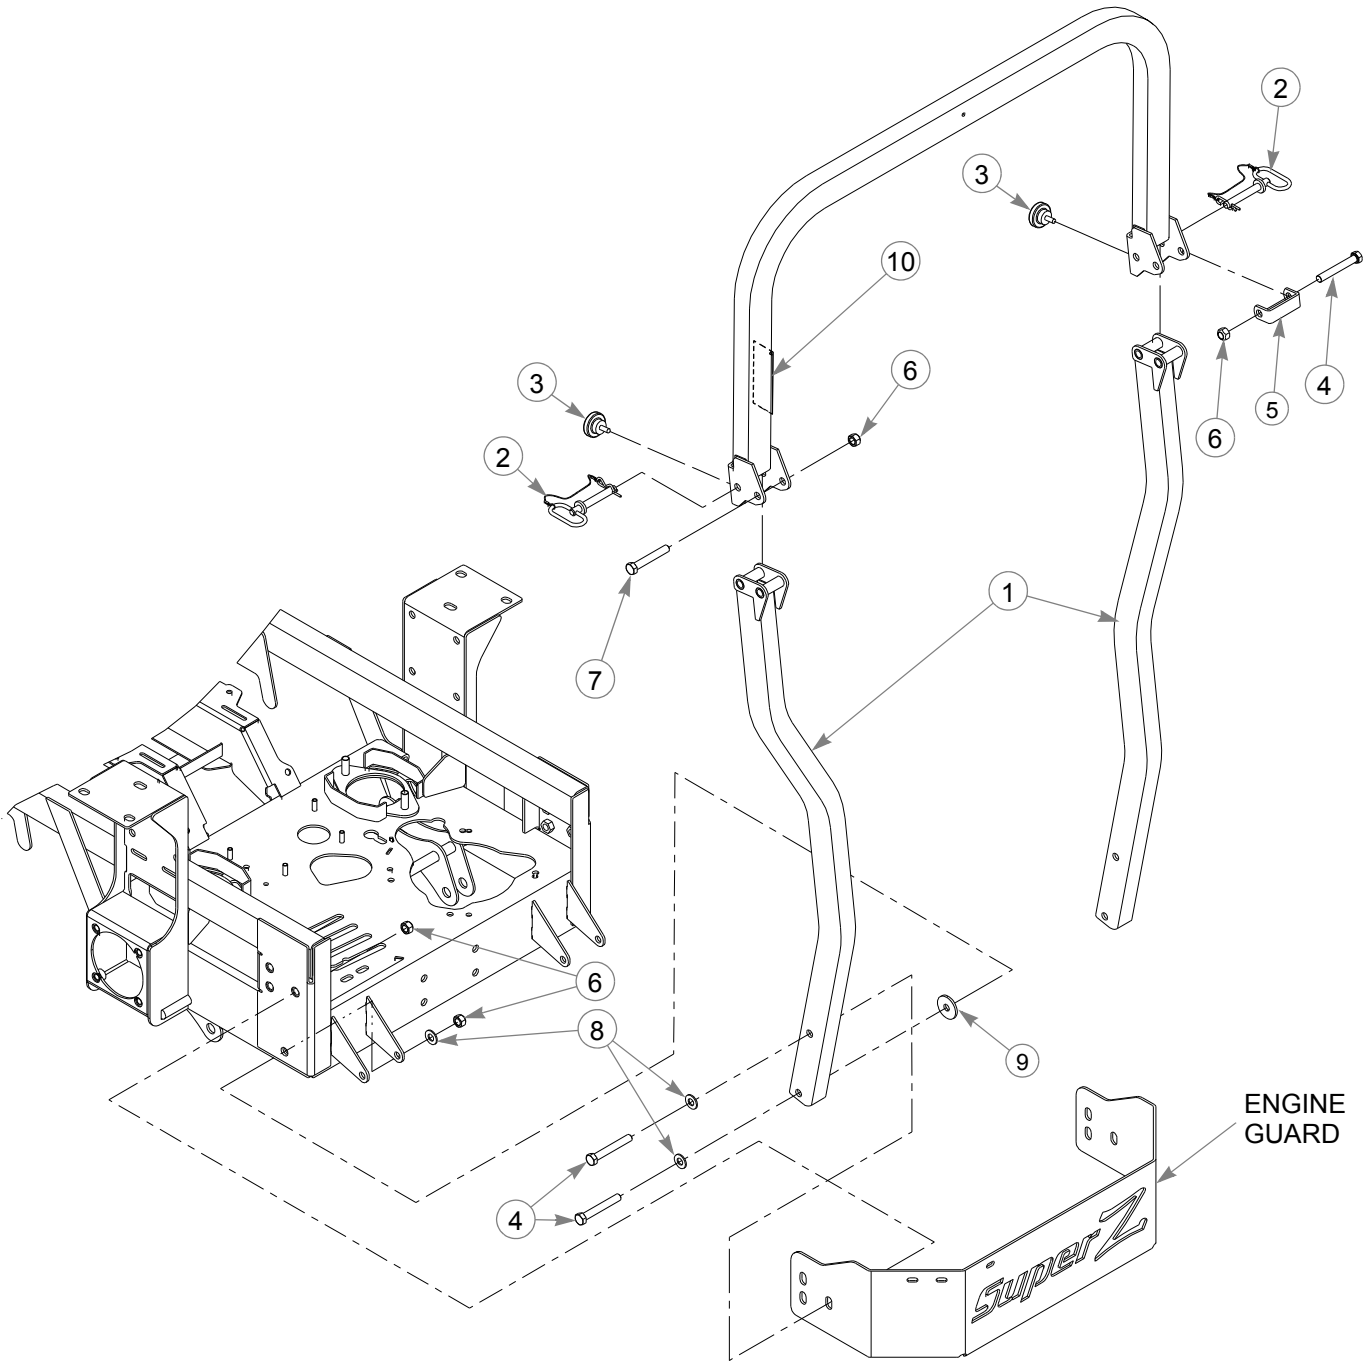

# ROPS Installation

---

## **ROPS Installation**

<b>ITEM NO.</b>	<b>SERVICE PART NO.</b>	<b>MFG. PART NO.</b>	<b>QTY</b>	<b>DESCRIPTION</b>
1	601440	N/A	1	ROPS
2	601471	N/A	2	LYNCH PIN W/ LANYARD
3	601470	N/A	2	KNOB
4	061812	N/A	5	CS .500 -13 X 3.500 HX G5
5	601472	N/A	1	ROPS STOP
6	023317	N/A	6	NT .500 -13 X UNT LK G5 ZN
7	077859	N/A	1	CS .500 -13 X 3.250 HX G5
8	767962	N/A	6	FW .531 X 1.063 X .090 SAE
9	601473	N/A	2	SPACER WASHER
10	601560	N/A		ROPS WARNING DECAL